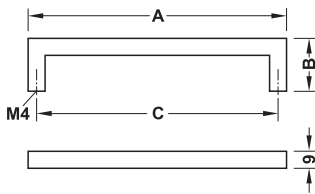

1

Timeless Furniture Handles

Finish/colour	Dim. A mm	Dim. B mm	Dim. C mm	Packing pieces	Cat. No.
Polished chrome plated	105	28	96	1 or 50	155.00.040
	137	28	128	1 or 20	155.00.041
	169	28	160	1 or 20	155.00.070
	201	28	192	1 or 20	155.00.071
	233	28	224	1 or 20	155.00.072
	329	28	320	1 or 20	155.00.073
	457	28	448	1 or 20	155.00.074
Matt chrome plated	105	28	96	1 or 50	155.00.050
	137	28	128	1 or 20	155.00.051
	169	28	160	1 or 20	155.00.080
	201	28	192	1 or 20	155.00.081
	233	28	224	1 or 20	155.00.082
	329	28	320	1 or 20	155.00.083
	457	28	448	1 or 20	155.00.084
Brushed nickel plated	105	28	96	1 or 50	155.00.060
	137	28	128	1 or 20	155.00.061
	169	28	160	1 or 20	155.00.090
	201	28	192	1 or 20	155.00.091
	233	28	224	1 or 20	155.00.092
	329	28	320	1 or 20	155.00.093
	457	28	448	1 or 20	155.00.094

M4 threaded screws

► FF 1.260

DGH-M-INT 2020, HDE-en, 05/19; Dimensional data not binding. We reserve the right to alter specifications without notice.